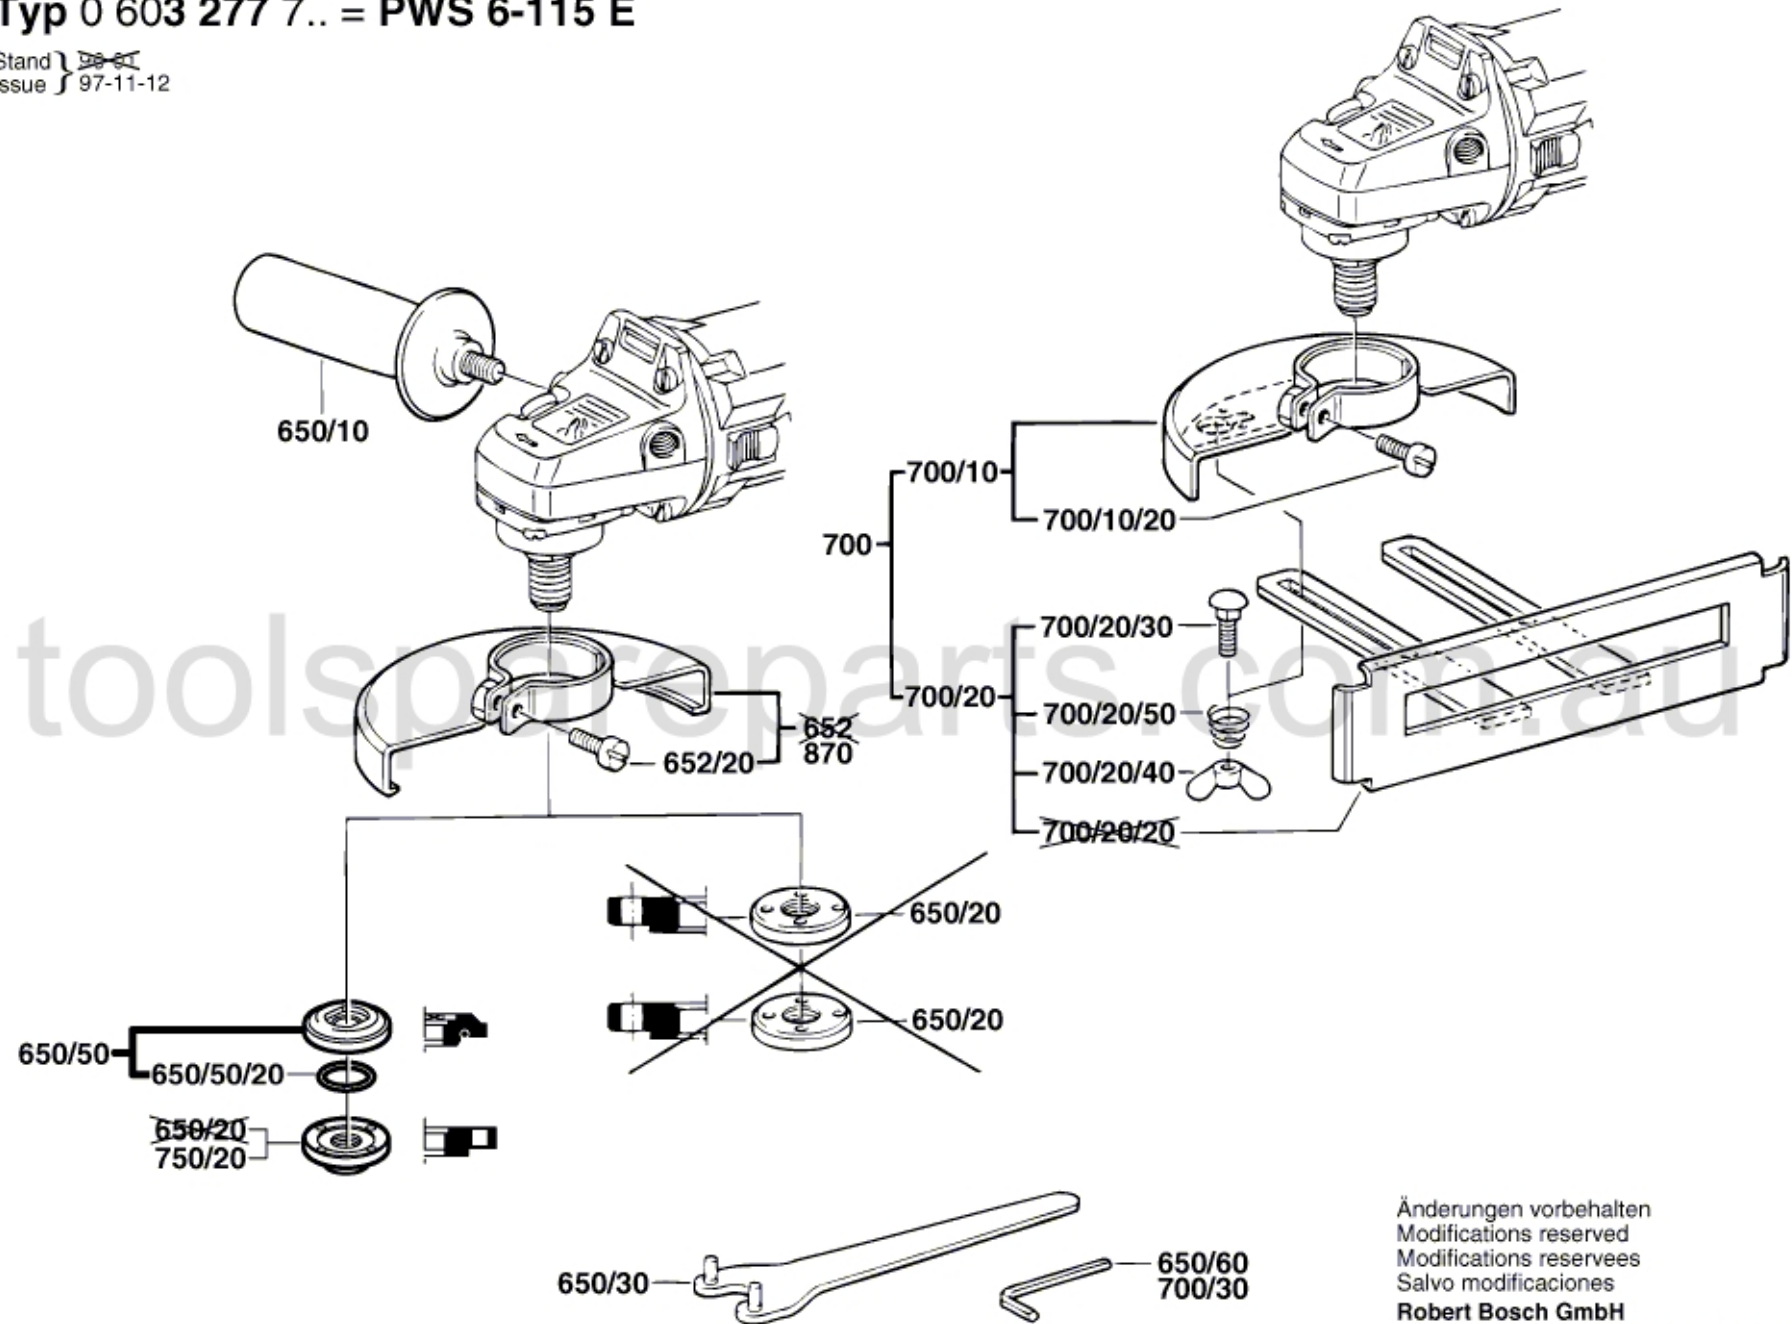

Typ 0 603 277 7.. = PWS 6-115 E

Stand ~~98-81~~
 Issue 97-11-12

Änderungen vorbehalten
 Modifications reserved
 Modifications reserves
 Salvo modificaciones
Robert Bosch GmbH
 Geschäftsbereich Elektrowerkzeuge
 70745 Leinfelden-Echterdingen 1